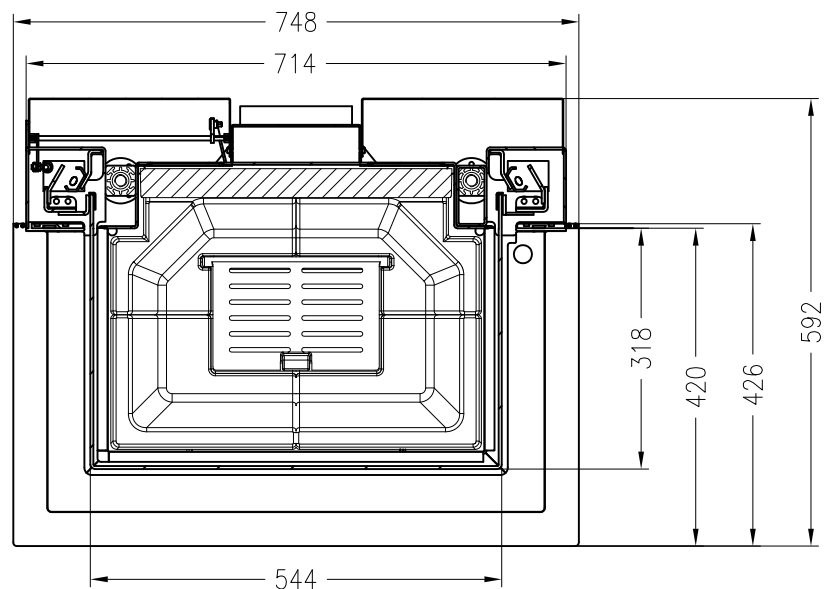

Brennzelle Premium A-3RL-60h

hochschiebbar

Rahmenlos

Stand: 05/2015

Vorderansicht
M~1:20

Seitenansicht
M~1:20

Horizontalschnitt
M~1:10

Alle Abbildungen und Zeichnungen sind urheberrechtlich geschützt.
Verwertung oder Veröffentlichung, auch einzelner Details, nur mit unserer Genehmigung.
Technische Änderungen und Irrtümer vorbehalten.