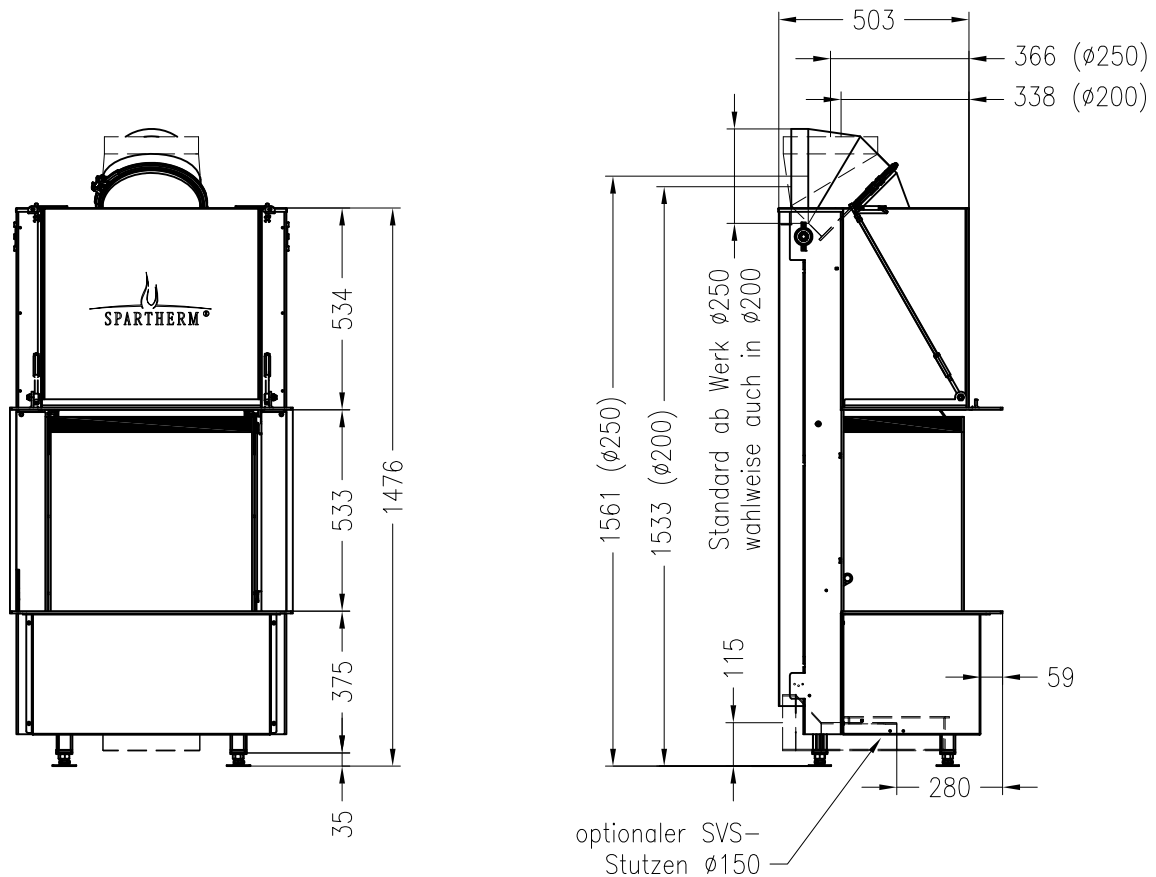

Brennzelle Premium A-3RL-60h

hochschiebbar

Rahmenlos

Stand: 05/2015

Vorderansicht
M~1:20

Seitenansicht
M~1:20

Horizontalschnitt
M~1:10

Alle Abbildungen und Zeichnungen sind urheberrechtlich geschützt.
Verwertung oder Veröffentlichung, auch einzelner Details, nur mit unserer Genehmigung.
Technische Änderungen und Irrtümer vorbehalten.